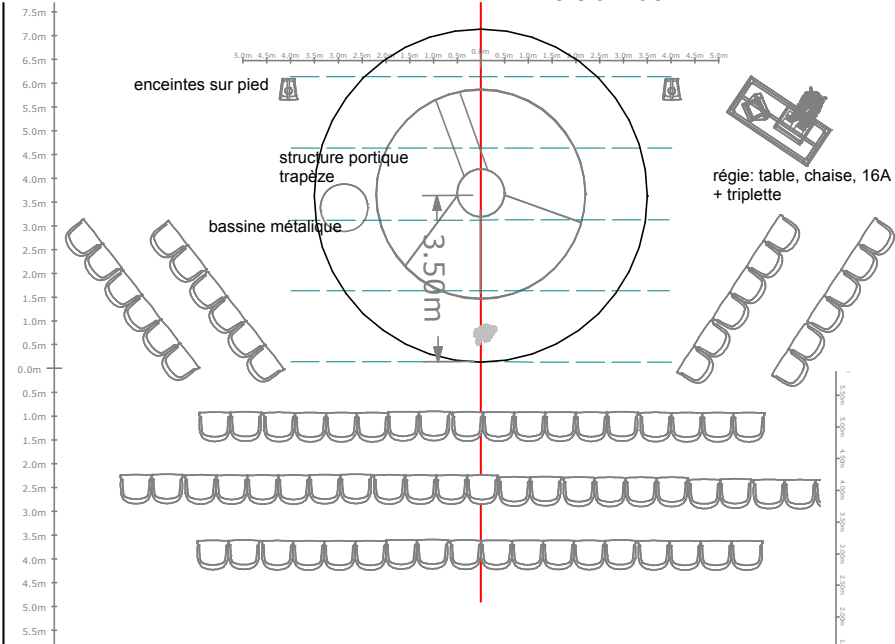

"Il faut venir me chercher"

version rue