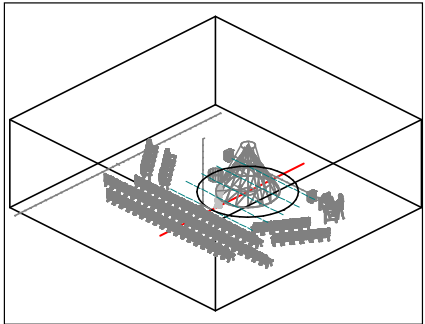

"Il faut venir me chercher"

version rue